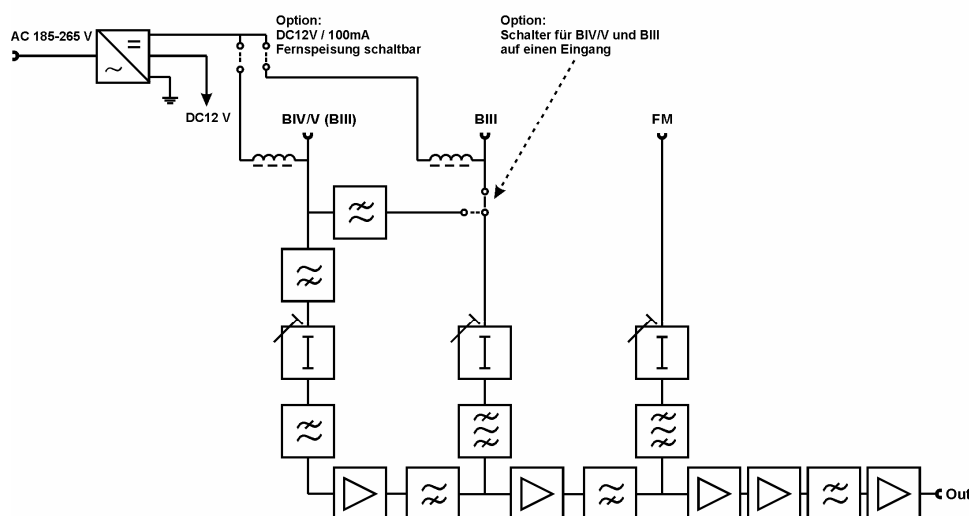

MBV 40-3

Made in Germany

Mehrbereichsverstärker "Profi-Line"

Ausstattung:

- Sehr gutes Preis- und Leistungsverhältnis
- Optimiert für die Übertragung von DVB-T
- Eingänge: UHF: 470..862 MHz, VHF: 174-230 MHz, FM: 87,5-108 MHz
- Konfigurierung eines Breitbandeinganges möglich: 174-862 MHz
- Verstärkung: UHF=42dB, VHF=32dB, FM=24dB
- Pegelsteller an jedem Eingang, Vorverstärkerspeisung möglich
- Geringes Rauschen und hoher Ausgangspegel
- Druckgußgehäuse

Blockschaltbild MBV 40-3 Mehrbereichsverstärker
Block diagram MBV 40-3 multiband amplifier

Bestellnummer: 10161671

Ab Lager verfügbar!